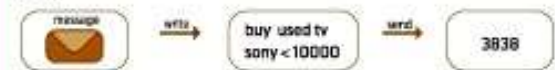

মোবাইলে এসএমএস

কোনা

উপরের পদ্ধতিতে আপনি ১০০০০ টাকার নিচে যত পুরোনো সনি টিভি বিক্রি করেছেন, তারের তথ্য পেতে যাবেন। খোঁজ করুন < চিহ্নের ব্যবহার। এ জাতীয় আরো সর্বাঙ্গিক পদ্ধতি জানতে 01713238381-5 এ ফোন করুন।